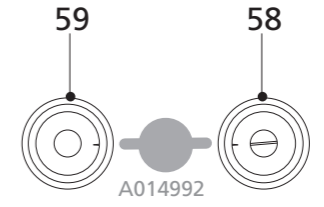

A1**A2****1****2****B1****B2****3****4****C****D****5****6**

13 351/2 Propangasstation

Überschüssige Teile für die Bastelkiste!

Ersatzteile direkt bei Auhagen GmbH!