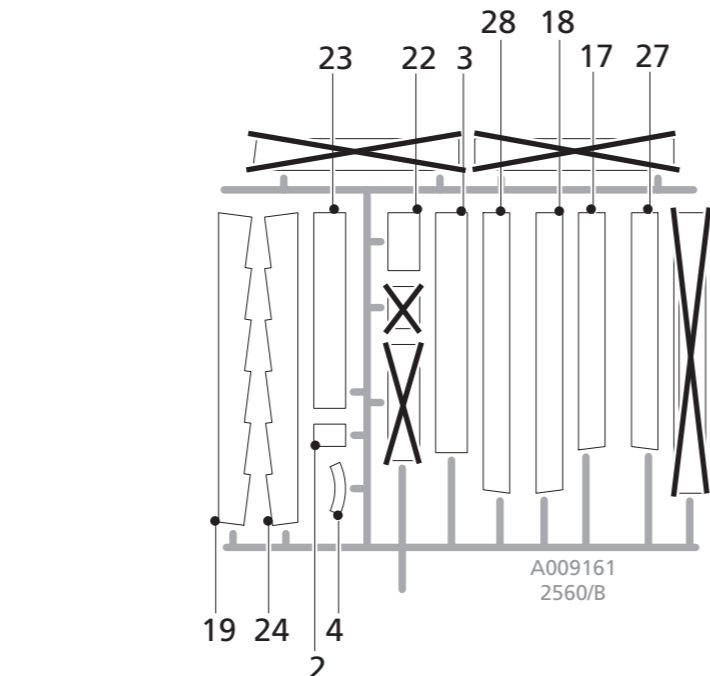

A1**A2****1****2****B1****B2****3****4****C****D****5****6**

13 351/2 Propangasstation

Überschüssige Teile für die Bastelkiste!

Ersatzteile direkt bei Auhagen GmbH!