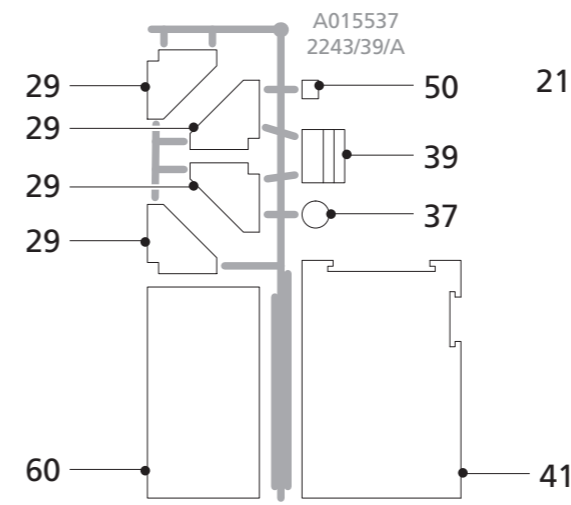

A1**A2****1****2****B1****B2****3****4****C****D****5****6**

13 351/2 Propangasstation

Überschüssige Teile für die Bastelkiste!

Ersatzteile direkt bei Auhagen GmbH!