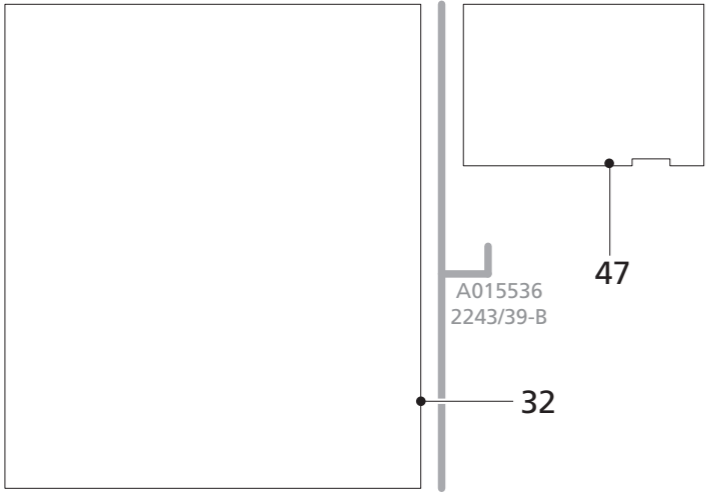

A1**A2****1****2****B1****B2****3****4****C****D****5****6**

13 351/2 Propangasstation

Überschüssige Teile für die Bastelkiste!

Ersatzteile direkt bei Auhagen GmbH!