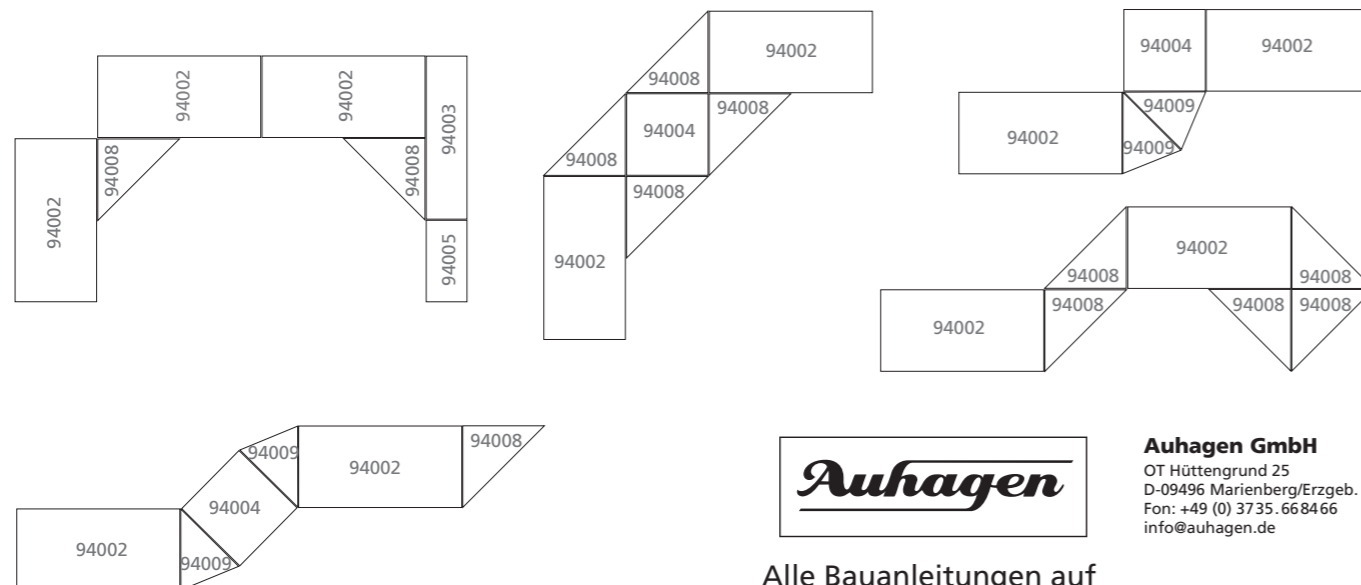

94 001 - 94 010 Unterbau-Module

Beispiele einiger Montagemöglichkeiten:

Auhagen GmbH
OT Hüttengrund 25
D-09496 Marienberg/Erzgeb.
Fon: +49 (0) 3735. 668466
info@auhagen.de

Alle Bauanleitungen auf
www.auhagen.de

Blatt 1 von 1

94 001 Unterbau-Modulset

94 006 Unterbau-Tischbeine

94 007 Unterbau-Tischbeine lang

Erweiterungsmöglichkeiten

94 002 Unterbau-Modul

94 003 Unterbau-Modul

94 004 Unterbau-Modul

94 005 Unterbau-Modul

94 008 Unterbau-Modul Ecke 1

94 009 Unterbau-Modul Ecke 2

94 010 Unterbau-Modul Verbinder

Pro Artikel jeweilige Montagmaterial beiliegend:

Artikel - Nr.	1 - Holzdübel	2 - Schraube M6 x 35mm	3 - Schraube M6 x 65mm	4 - Schraube M6 x 80 mm	5 - Unterlegscheibe M6	6 - Schraubenmutter M6	7 - Unterbau-Modul Verbinder
94 001	6	14	8	2	24	24	
94 002	4	6			6	6	
94 003	4	6			6	6	
94 004	4	6			6	6	
94 005	4	6			6	6	
94 006			4	4	8	8	
94007			12	12	24	24	
94008	2	3			3	3	2
94009	2	2			2	2	4
94010		4			4	4	8